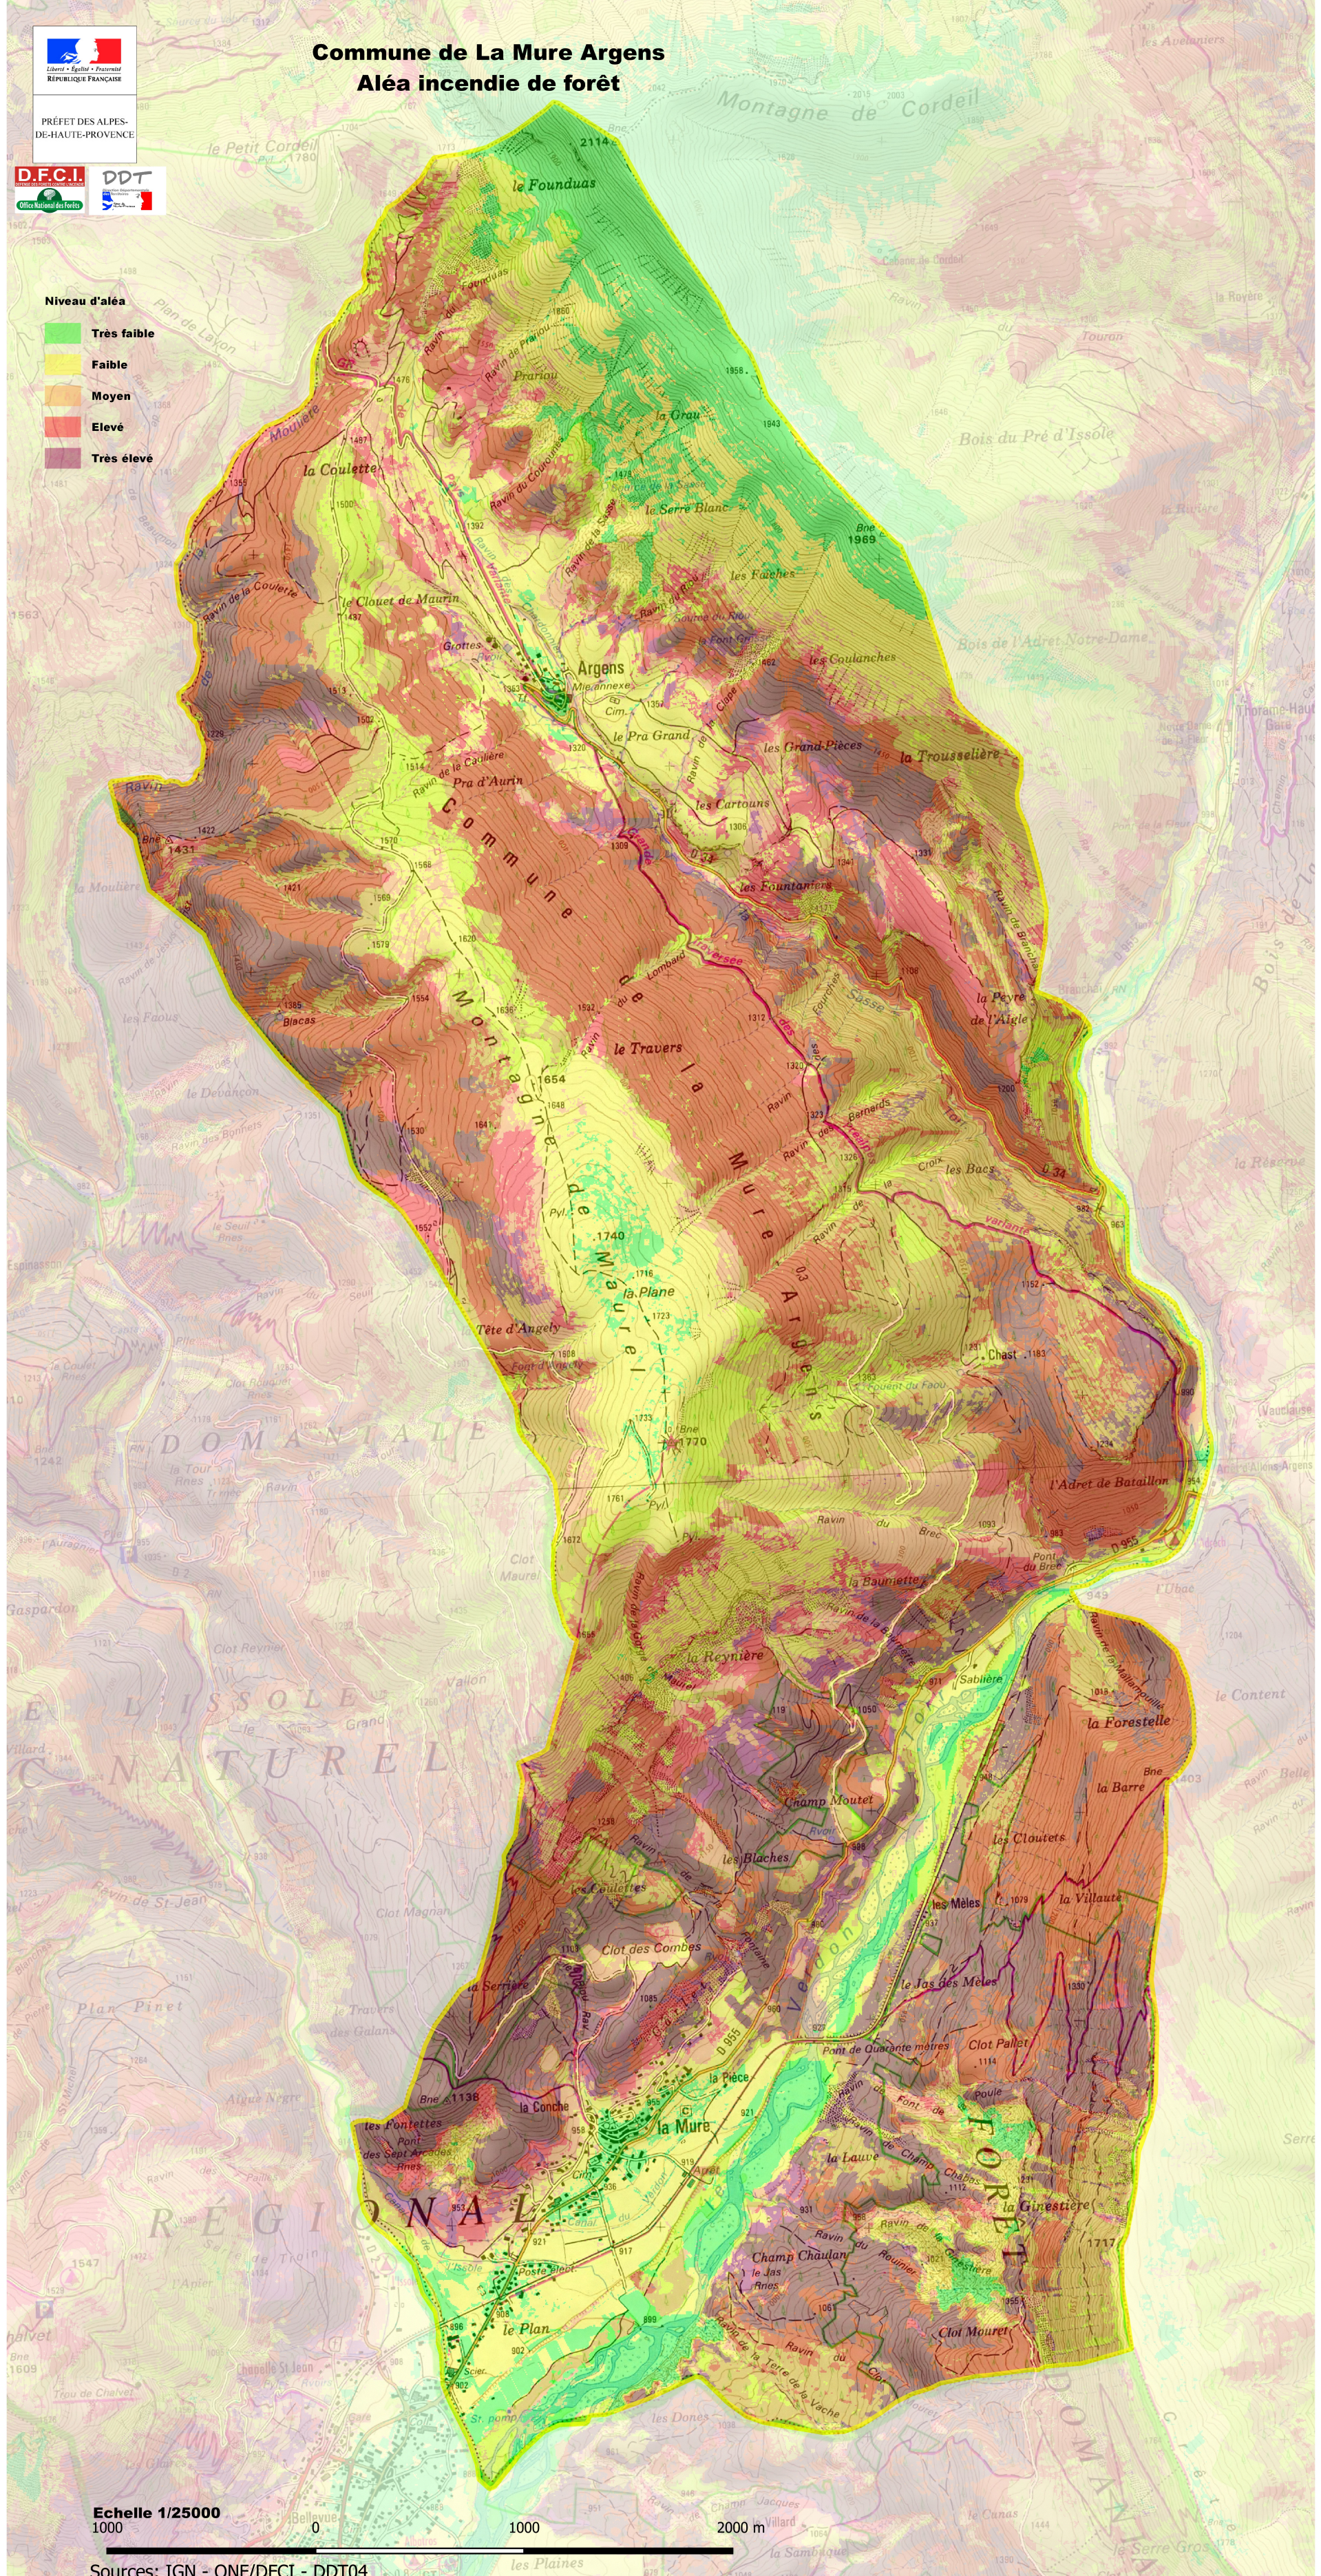

Commune de La Mure Argens

Aléa incendie de forêt

Echelle 1/25000
1000 0 1000 2000 m

Sources: IGN - ONF/DFCI - DDT04